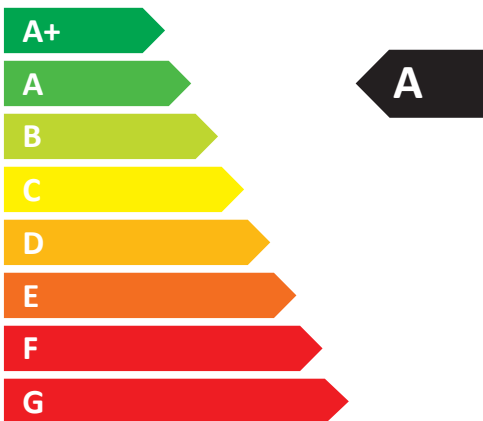

ENERG Y IJA
енергия · ενεργεια IE IA

PICHLER

PKOM⁴.S

47
dB

250 m³/h

ENERGIA · ЕНЕРГИЯ · ΕΝΕΡΓΕΙΑ · ENERGIJA · ENERGY · ENERGIE · ENERGI

2016

1254/2014